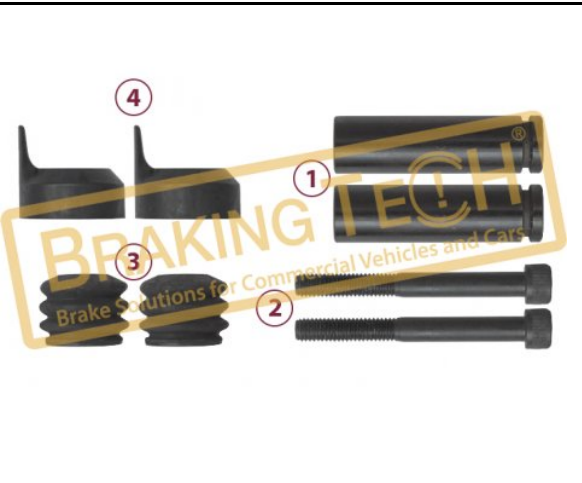

BTI71003

Description :

Caliper Repair Kit

Application : :

Iveco Daily,RVI MASCOTT,Brembo

OEM No :

42548197, 42555416, 2E0 698 647 D, 2E0 698 295

No	BT No	Information
1	BTT353 x 2	Guide Pin Ø18x66,50 mm
2	BTC109 x 2	Screw M8x70 mm
3	BTK133 x 2	Rubber Cap
4	BTK132 x 2	Boot
5	BTS92 x 2	Washer

BTI71004

Description :
 Caliper Repair Kit

Application : :
 IVECO 42536172/173/174/175,DAILY CITY 2000-35C9/11/13-35S9/11/13/15-50C11/13/15,NISSAN ATLEON 120 2003,RENAULT MASCOT 90-110 3,5 E 5TONNES

OEM No :
 93162193, 440009X187