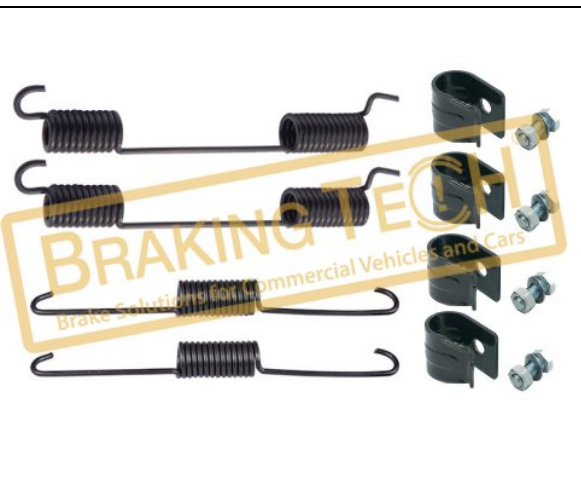

BTI71648

Description :
 Brake Adjuster Bolt & Nut

Application :
 IVECO 394/381 DUPLEX SERIES

OEM No :
 SerinFren

BTI71649

Description :
 Brake Adjuster Kit

Application :
 190-330, Ø394/Ø381 Dublex, BMC

OEM No :
 42491974, RBSK0549B.M, 272857, 192752, 634321204, A 3280U8185, A 3280V8186, TDAA3280V8186, ATIA3280V8186, 456308C1, 712962