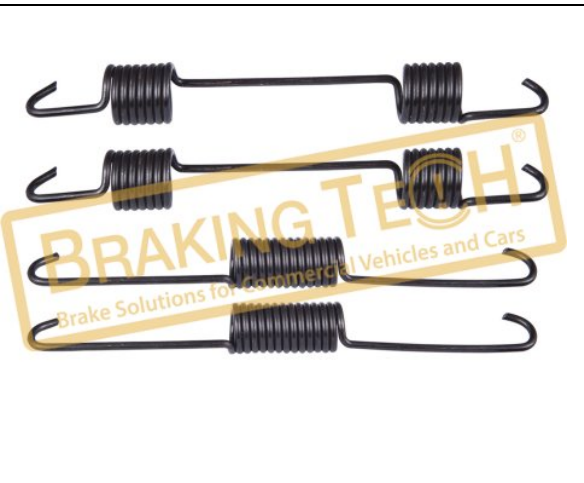

OEM No :
8124815, 12999135VT, 63161256

BTI71630-02

Description :
Brake Repair Kit

Application : :
TRAKKER-PERROT TYPE, Ø410 SIMPLEX

OEM No :
93161256, 93161768

BTI71631

Description :
Return Spring Kit

Application : :
TRAKKER-TECH-STAR, Ø 410 SIMPLEX