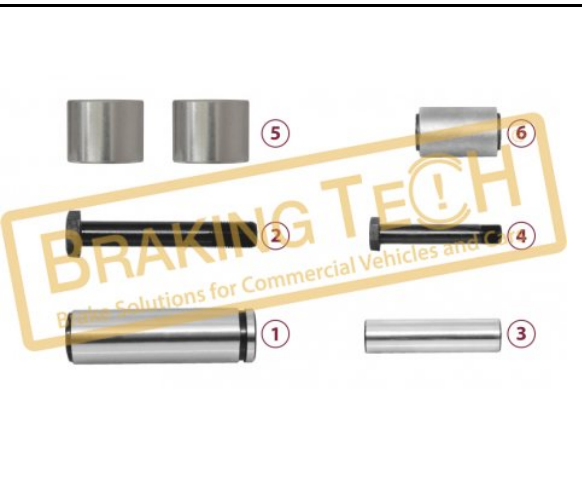

BTI71822-02

Description :
Caliper Repair Kit

Application :
EUROTECH-STAR, ADB 3700, ADB 4300, Bendix

OEM No :
93161189, 381.391, KN.381.391, 381391

No	BT No	Information
1	BTT359 x 1	Guide Pin Ø 45 / 150 mm
2	BTC107 x 1	Screw M22 x 1.5 / 175 mm
3	BTT360 x 1	Guide Pin Ø 24 / 92 mm
4	BTC108 x 1	Screw M16 x 1.5 / 124 mm
5	BTB28 x 2	Bush Ø 50 x 45 / 40 mm
6	BTB29 x 1	Metal-Rubber Bush Ø 38 x ...